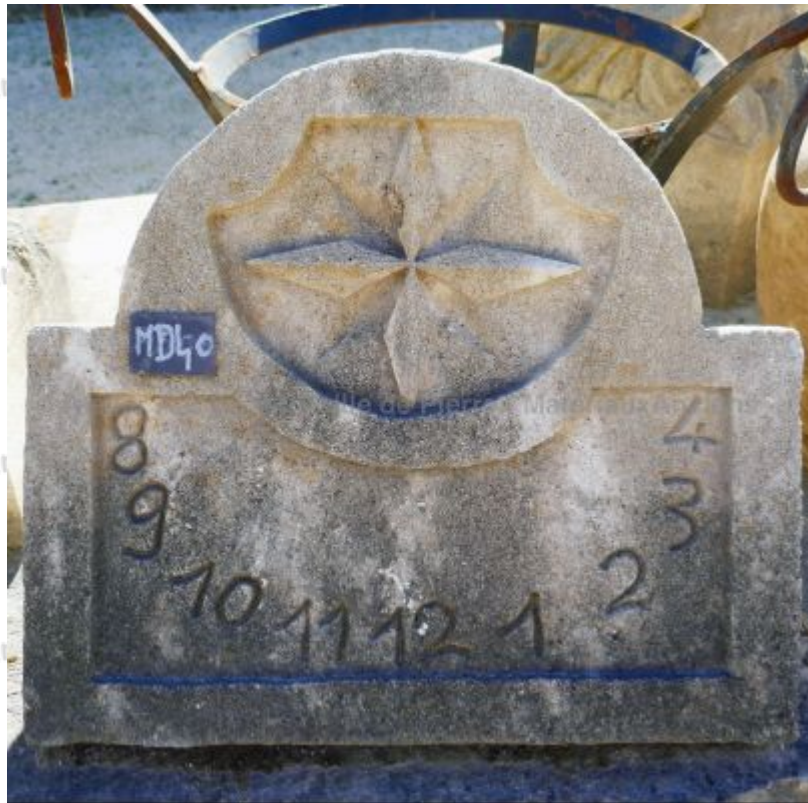

Cadran solaire en pierre de Provence : Rose des sables

Joli petit cadran solaire en pierre naturelle de Provence, la pierre d'Estailades, avec diverses sculptures réalisées à la main.

Hauteur 45 cm
Largeur 50 cm
Poids 20 kg
Épaisseur 5 cm