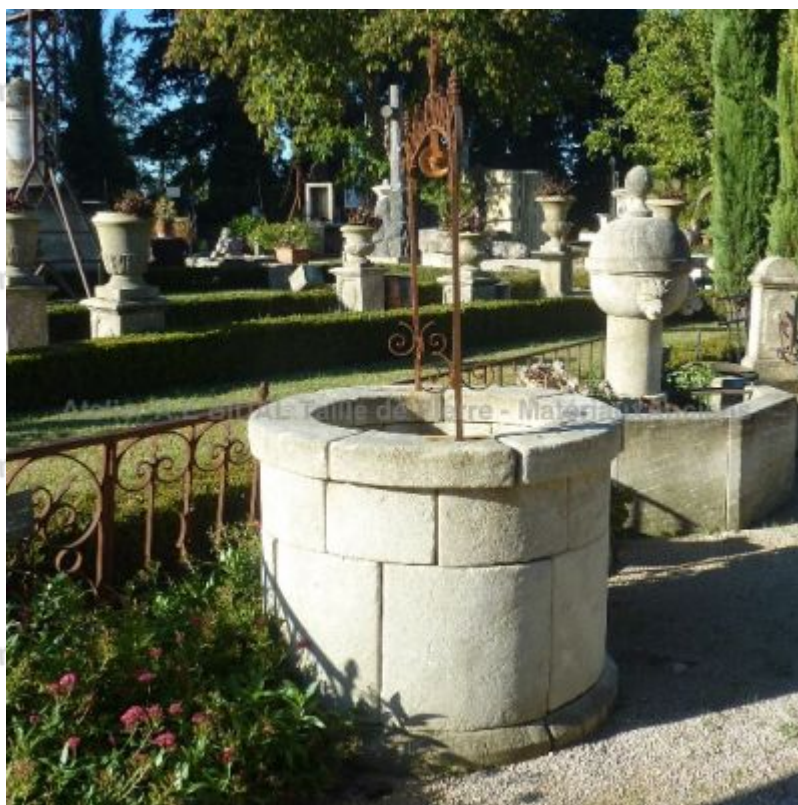

### Puits en pierre de taille de forme ronde avec haut de puits en fer forgé

Puits rond en pierre naturelle du luberon avec larges margelles, haut de puits en fer forgé et poulie.

Hauteur 202 cm

- Hauteur du puits : 87 cm - Diamètre externe : 113 cm
- Diamètre interne : 73 cm