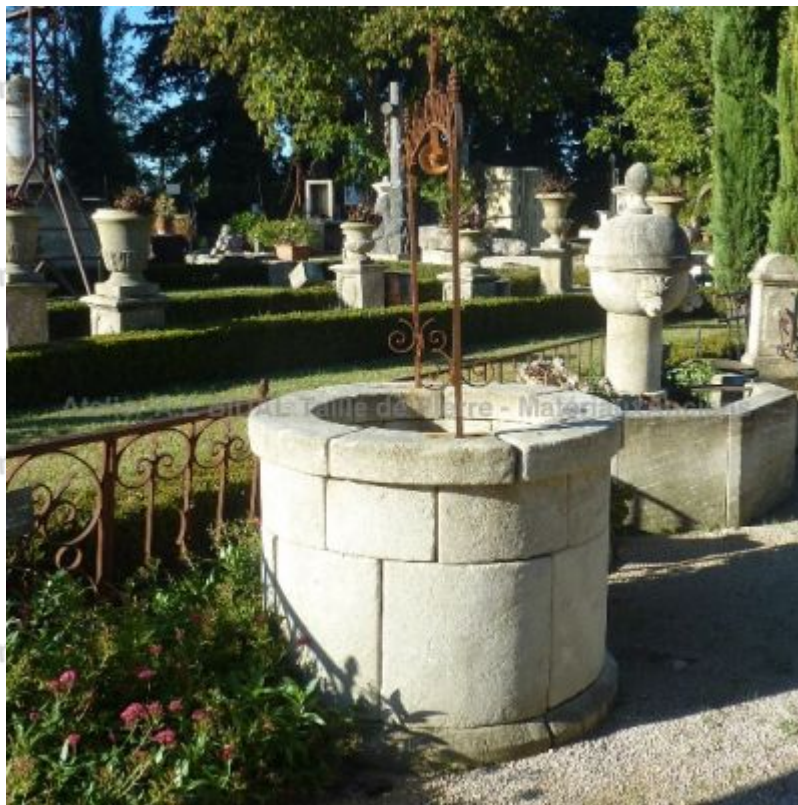

### Puits en pierre de taille de forme ronde avec haut de puits en fer forgé

Puits rond en pierre naturelle du luberon avec larges margelles, haut de puits en fer forgé et poulie.

Hauteur 202 cm

- Hauteur du puits : 87 cm - Diamètre externe : 113 cm
- Diamètre interne : 73 cm