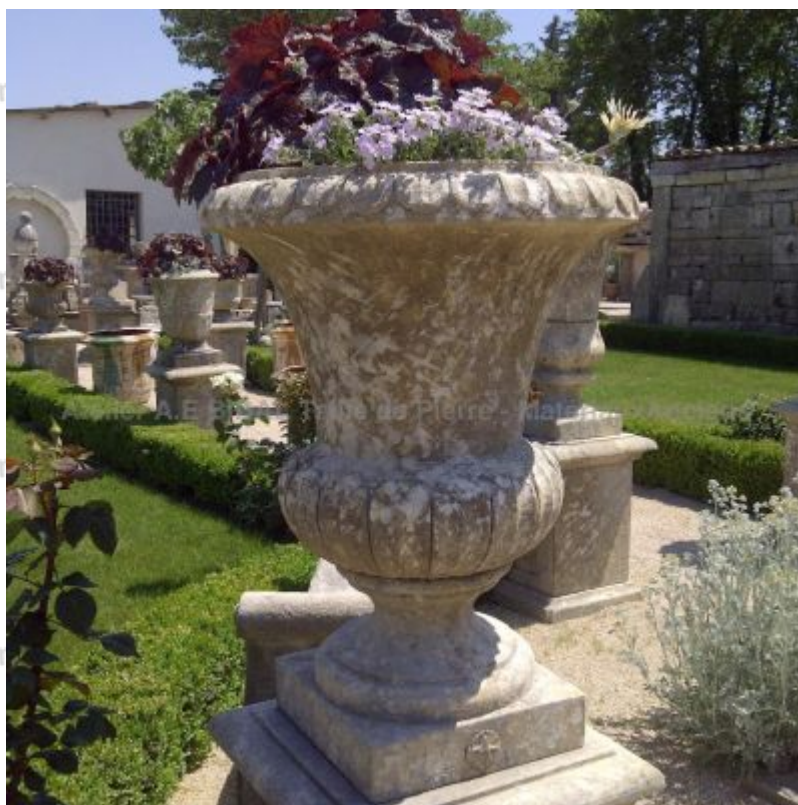

Vase Médicis sculpté en pierre naturelle de Provence

Superbe vase Médicis réalisé en nos ateliers en pierre d'Estailades, la pierre de Provence, joliment sculpté de godrons sur sa partie basse, évasé et sculpté de fleurons sur le haut, il repose sur un épais socle carré.

Hauteur 82 cm

Diamètre 60 cm

- Socle : L 34 cm x P 34 cm x épaisseur 7 cm

Prix

2370 €

Référence

MD18

SAS Alain Edouard Bidal