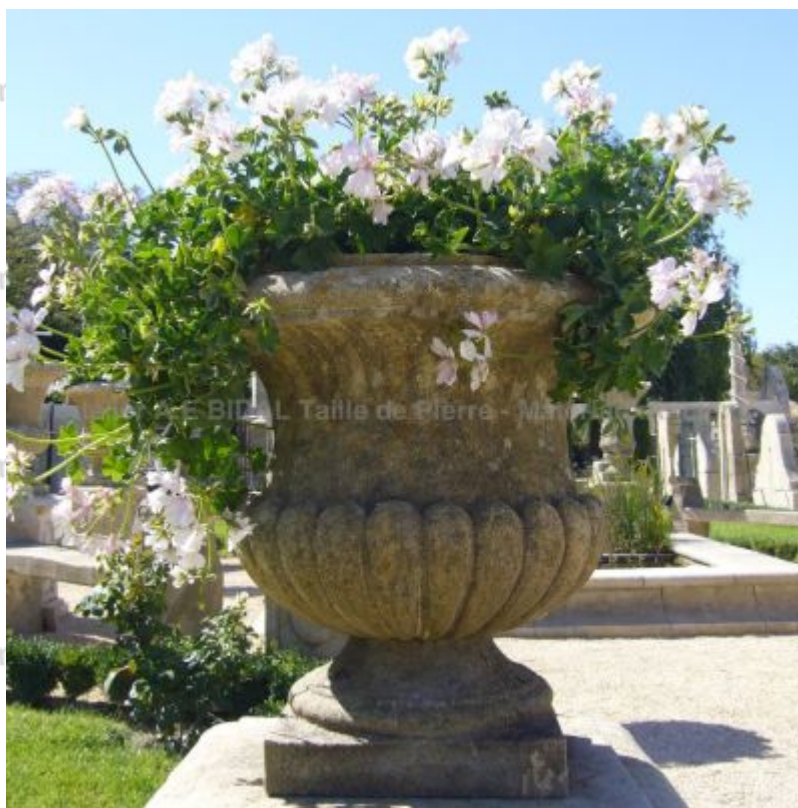

Vase de style Médicis sculpté en pierre de taille

Superbe vase en pierre d'Estailades de style médicis, sculpté de godrons sur sa partie basse et évasé sur le haut; il repose sur un socle carré.

Hauteur 50 cm

Diamètre 50 cm

- Socle : L 30 cm x P 30 cm x H 5 cm

Prix

2200 €

Référence

MD124

SAS Alain Edouard Bidal

2420 Route du Thor - RN 100 - 84800 L'Isle sur la Sorgue (France)