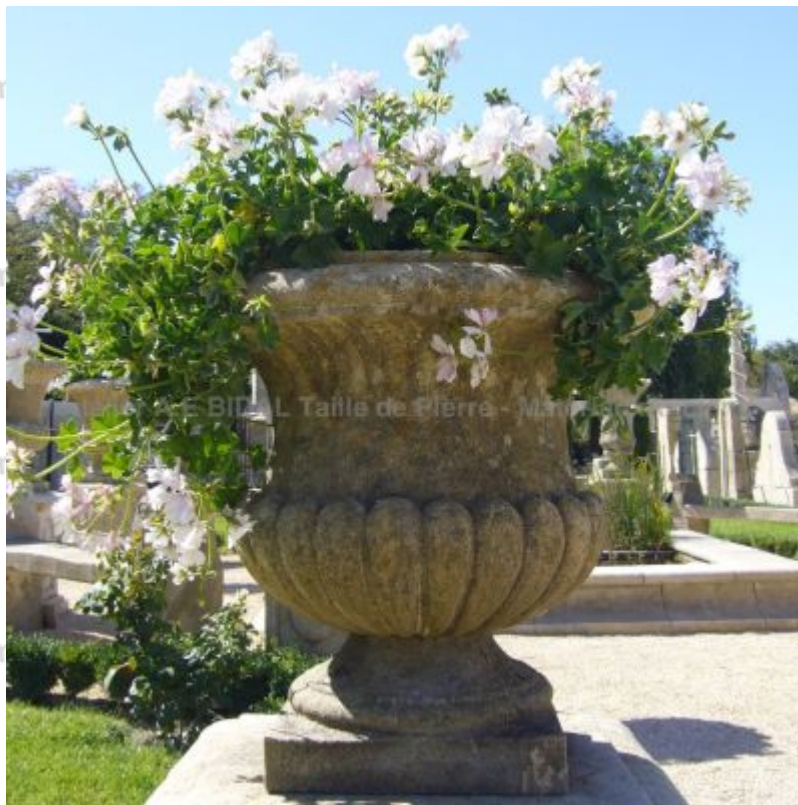

# Vase de style Médicis sculpté en pierre de taille

Superbe vase en pierre d'Estailades de style médicis, sculpté de godrons sur sa partie basse et évasé sur le haut; il repose sur un socle carré.

Hauteur 50 cm

Diamètre 50 cm

- Socle : L 30 cm x P 30 cm x H 5 cm

Prix

**2270 €**

Référence

**MD124**

**SAS Alain Edouard Bidal**

2420 Route du Thor - RN 100 - 84800 L'Isle sur la Sorgue (France)