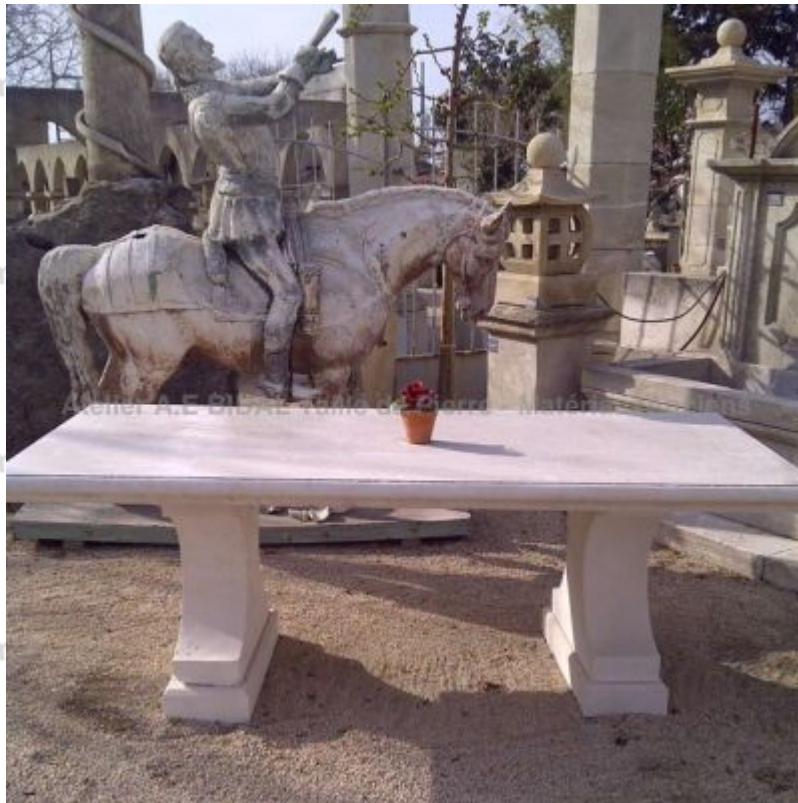

## **Table rectangulaire de 200x100 en pierre naturelle**

Cette grande table de jardin en pierre est une table rectangulaire confectionnée artisanalement en pierre naturelle française (pierre d'Estailades ou pierre d'Avy). Elle présente un large plateau de 2 mètres x 1 mètre orné de chanfreins qui repose sur 2 pieds finement moulurés, eux-mêmes posés sur d'épais socles. Mobilier durable en pierre.

Hauteur 90 cm  
Largeur 200 cm  
Profondeur 100 cm  
Poids 780 kg

- Plateau : L 200 cm x P 100 cm x H 10 cm - Jambages :  
L 20 cm x P 60 cm x H 70 cm - Socles : L 25 cm x P 70  
cm x H 10 cm

Prix  
**2080 €**  
Référence