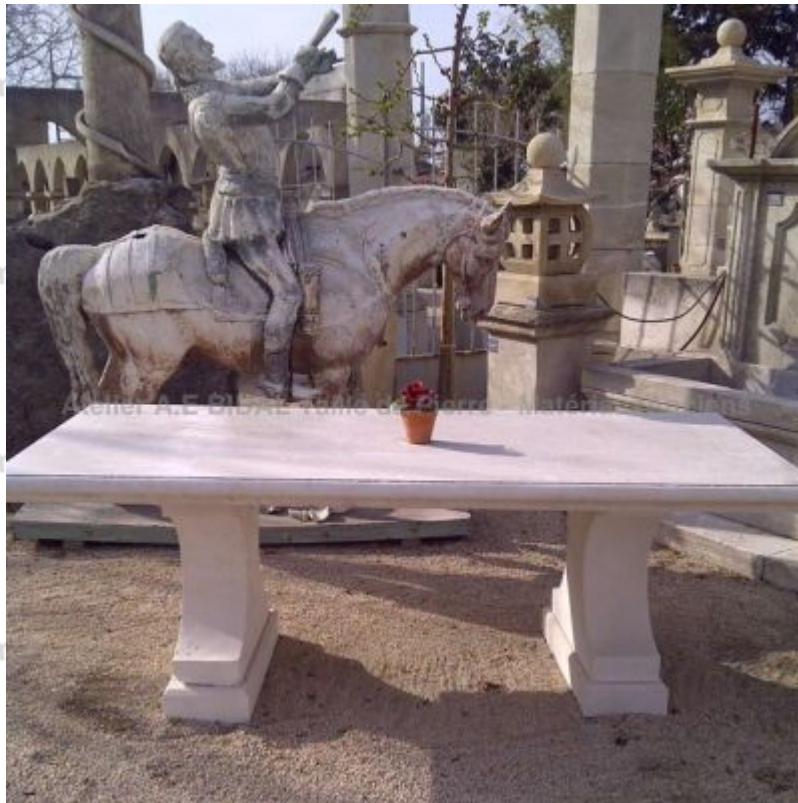

## **Table rectangulaire de 200x100 en pierre naturelle**

Cette grande table de jardin en pierre est une table rectangulaire confectionnée artisanalement en pierre naturelle française (pierre d'Estailades ou pierre d'Avy). Elle présente un large plateau de 2 mètres x 1 mètre orné de chanfreins qui repose sur 2 pieds finement moulurés, eux-mêmes posés sur d'épais socles. Mobilier durable en pierre.

Hauteur 90 cm  
Largeur 200 cm  
Profondeur 100 cm  
Poids 780 kg

- Plateau : L 200 cm x P 100 cm x H 10 cm - Jambages :  
L 20 cm x P 60 cm x H 70 cm - Socles : L 25 cm x P 70  
cm x H 10 cm

Prix  
**2010 €**  
Référence