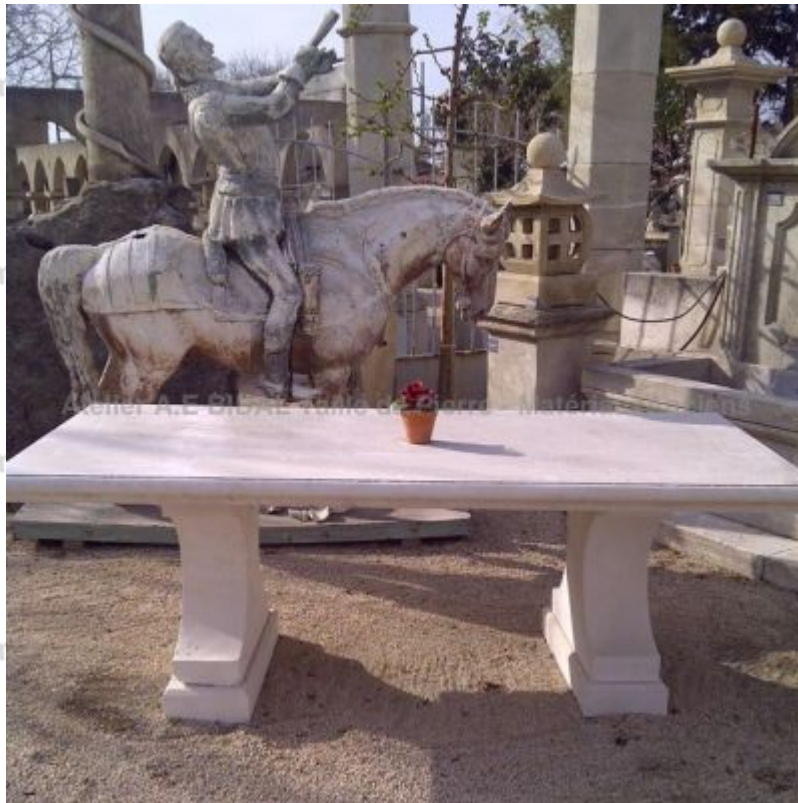

Table rectangulaire de 200x100 en pierre naturelle

Cette grande table de jardin en pierre est une table rectangulaire confectionnée artisanalement en pierre naturelle française (pierre d'Estailades ou pierre d'Avy). Elle présente un large plateau de 2 mètres x 1 mètre orné de chanfreins qui repose sur 2 pieds finement moulurés, eux-mêmes posés sur d'épais socles. Mobilier durable en pierre.

Hauteur 90 cm
Largeur 200 cm
Profondeur 100 cm
Poids 780 kg

- Plateau : L 200 cm x P 100 cm x H 10 cm - Jambages :
L 20 cm x P 60 cm x H 70 cm - Socles : L 25 cm x P 70
cm x H 10 cm

Prix
2080 €
Référence