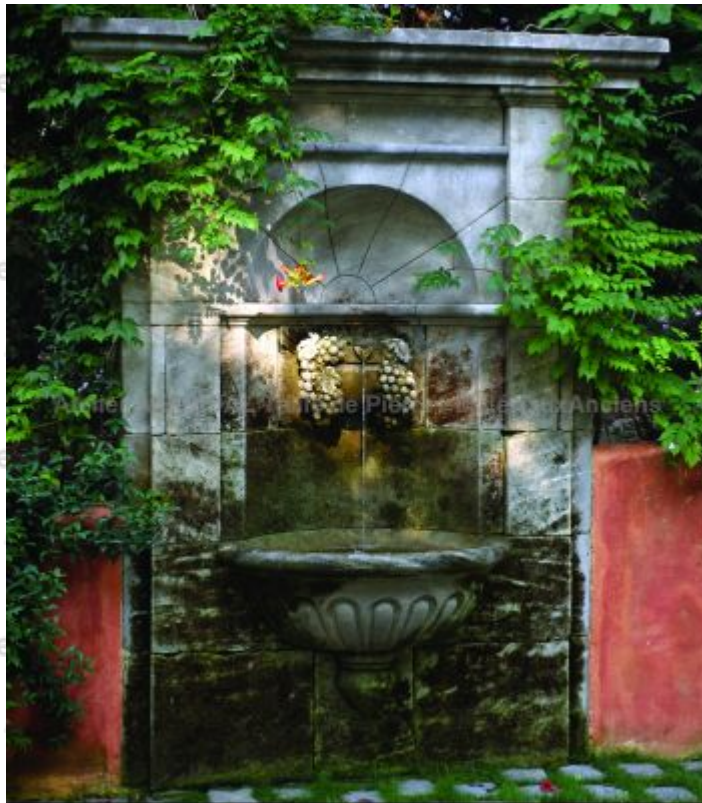

### Grande fontaine murale en pierre naturelle : Vigne

Très haute et large fontaine de type murale en pierre de taille (pierre d'Avy, calcaire naturel ferme) : Vigne, appelée ainsi car sa sortie d'eau est un dévidoir orné de grappes de raisins et de feuilles de vigne finement sculptées à la main. Ce décor vient s'insérer dans une niche appareillée. l'eau se déverse dans un large vasque monolithique à godrons. -- TARIFS, NOUS CONTACTER --

Hauteur 270 cm  
Largeur 224 cm  
Profondeur 95 cm  
Poids 4800 kg

- Hauteur de la vasque : 35 cm

Prix

**0 €**

Référence

**F071**

**SAS Alain Edouard Bidal**

2420 Route du Thor - RN 100 - 84800 L'Isle sur la Sorgue (France)