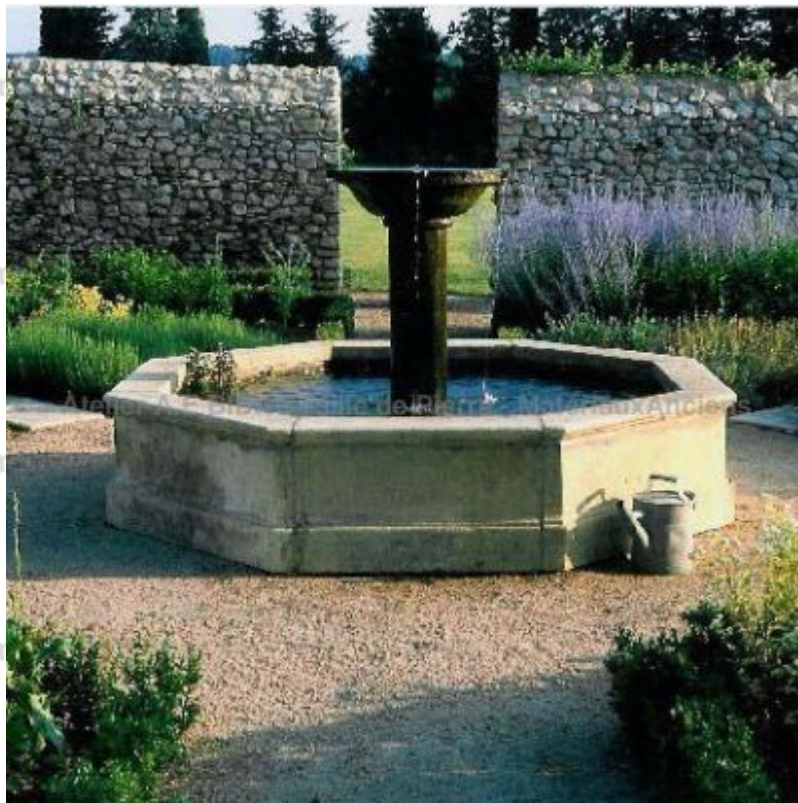

## **Fontaine centrale en pierre naturelle avec vasque : Toscane**

Belle fontaine de jardin artisanale confectionnée en pierre d'Avy (calcaire naturel français qui résiste au gel). Cette fontaine centrale se compose d'un haut bassin mouluré de forme octogonale, de larges margelles arrondies et d'un central cylindrique doté d'un large vasque monolithe à débordement.

Hauteur 145 cm

Diamètre 234 cm

- Hauteur du bassin : 60 cm - Diamètre de la vasque :  
93 cm

Prix  
**6570 €**

Référence  
**FO70**

**SAS Alain Edouard Bidal**

2420 Route du Thor - RN 100 - 84800 L'Isle sur la Sorgue (France)