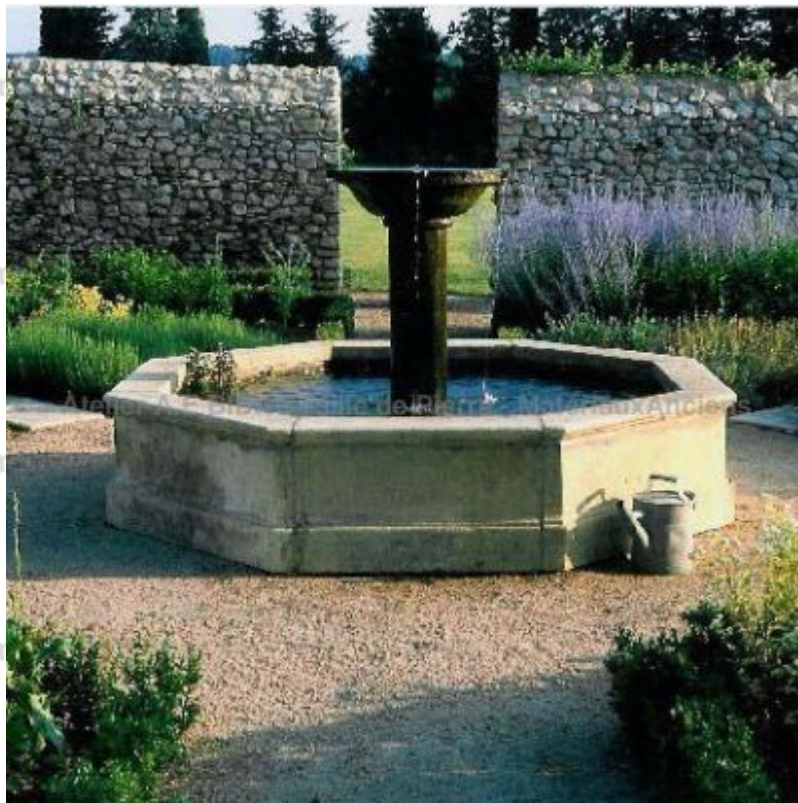

## **Fontaine centrale en pierre naturelle avec vasque : Toscane**

Belle fontaine de jardin artisanale confectionnée en pierre d'Avy (calcaire naturel français qui résiste au gel). Cette fontaine centrale se compose d'un haut bassin mouluré de forme octogonale, de larges margelles arrondies et d'un central cylindrique doté d'un large vasque monolithe à débordement.

Hauteur 145 cm

Largeur 234 cm

Profondeur 234 cm

- Hauteur du bassin : 60 cm - Diamètre de la vasque :  
93 cm

Prix

**6770 €**

Référence

**F070**