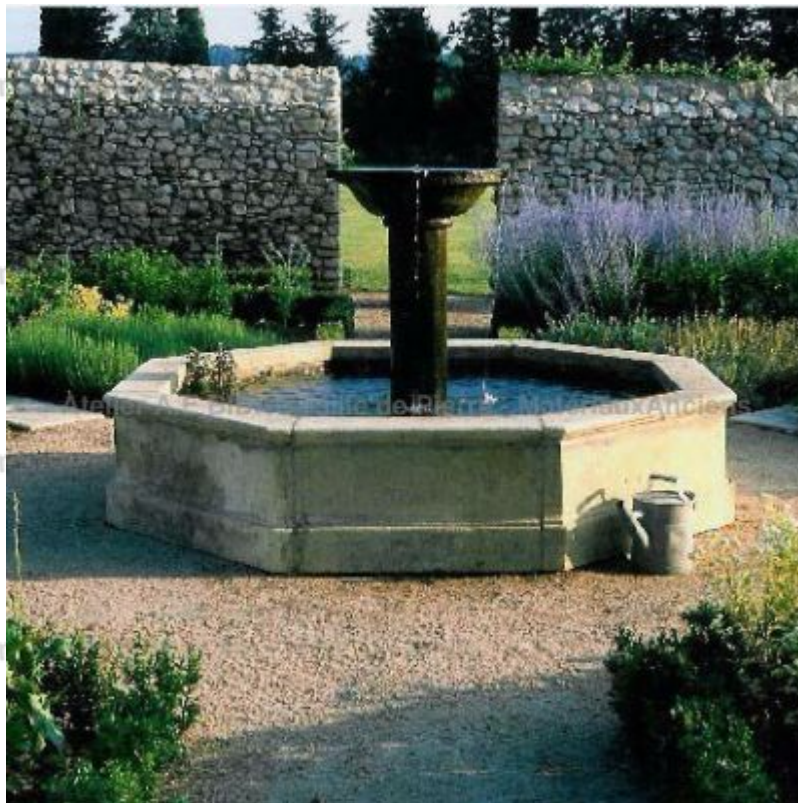

## **Fontaine centrale en pierre naturelle avec vasque : Toscane**

Belle fontaine de jardin artisanale confectionnée en pierre d'Avy (calcaire naturel français qui résiste au gel). Cette fontaine centrale se compose d'un haut bassin mouluré de forme octogonale, de larges margelles arrondies et d'un central cylindrique doté d'un large vasque monolithe à débordement.

Hauteur 145 cm

Diamètre 234 cm

- Hauteur du bassin : 60 cm - Diamètre de la vasque :  
93 cm

Prix  
**6130 €**

Référence  
**F070**

**SAS Alain Edouard Bidal**

2420 Route du Thor - RN 100 - 84800 L'Isle sur la Sorgue (France)