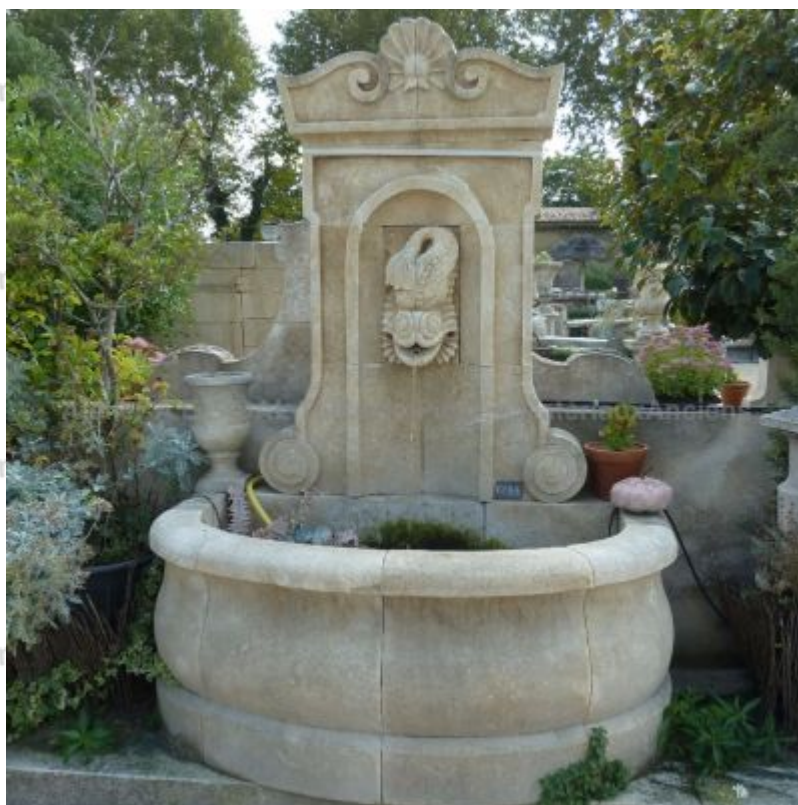

Fontaine murale en pierre naturelle : Poisson I

Fontaine artisanale et française en pierre calcaire d'Avy "Poisson I Grand modèle" : bassin appareillé en demi cercle, fronton joliment sculpté à la main d'une niche avec une poisson en guise de sortie d'eau, 2 volutes latérales et une corniche élégante avec une sculpture de coquille au centre.

Hauteur 215 cm

Largeur 160 cm

Profondeur 100 cm

- Hauteur du bassin : 65 cm

Prix
6620 €

Référence

F037

SAS Alain Edouard Bidal