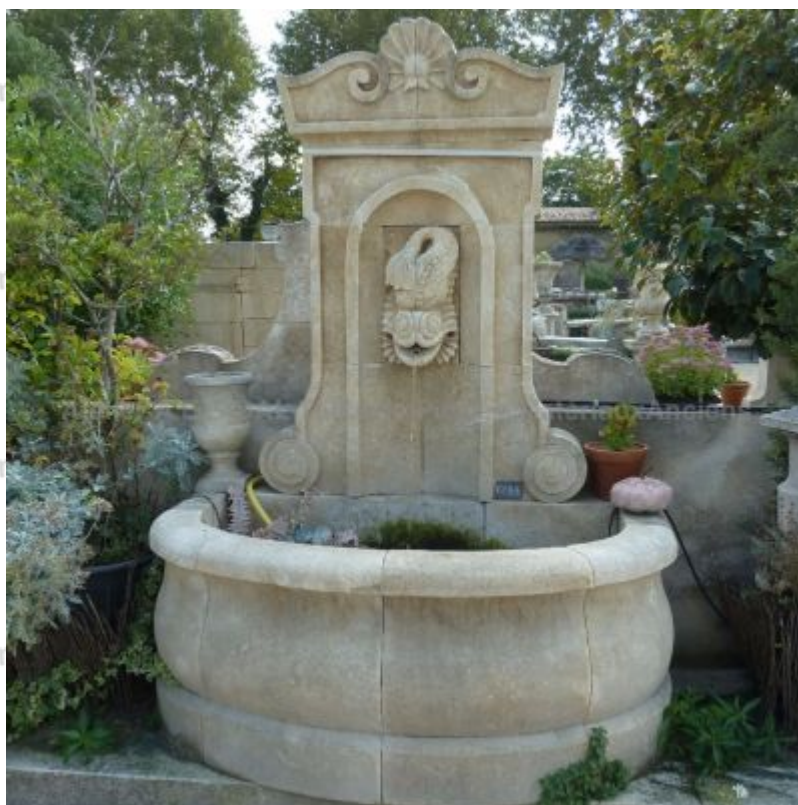

Fontaine murale en pierre naturelle : Poisson I

Fontaine artisanale et française en pierre calcaire d'Avy "Poisson I Grand modèle" : bassin appareillé en demi cercle, fronton joliment sculpté à la main d'une niche avec une poisson en guise de sortie d'eau, 2 volutes latérales et une corniche élégante avec une sculpture de coquille au centre.

Hauteur 215 cm

Largeur 160 cm

Profondeur 100 cm

- Hauteur du bassin : 65 cm

Prix
6410 €

Référence

F037

SAS Alain Edouard Bidal