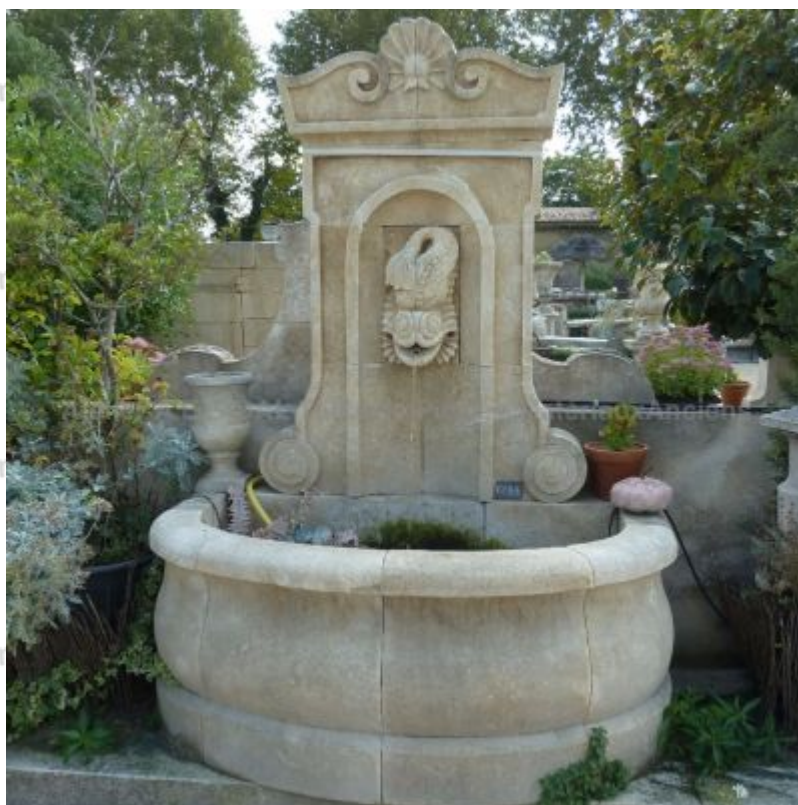

### Fontaine murale en pierre naturelle : Poisson I

Fontaine artisanale et française en pierre calcaire d'Avy "Poisson I Grand modèle" : bassin appareillé en demi cercle, fronton joliment sculpté à la main d'une niche avec une poisson en guise de sortie d'eau, 2 volutes latérales et une corniche élégante avec une sculpture de coquille au centre.

Hauteur 215 cm

Largeur 160 cm

Profondeur 100 cm

- Hauteur du bassin : 65 cm

Prix  
**6620 €**

Référence

**F037**

**SAS Alain Edouard Bidal**