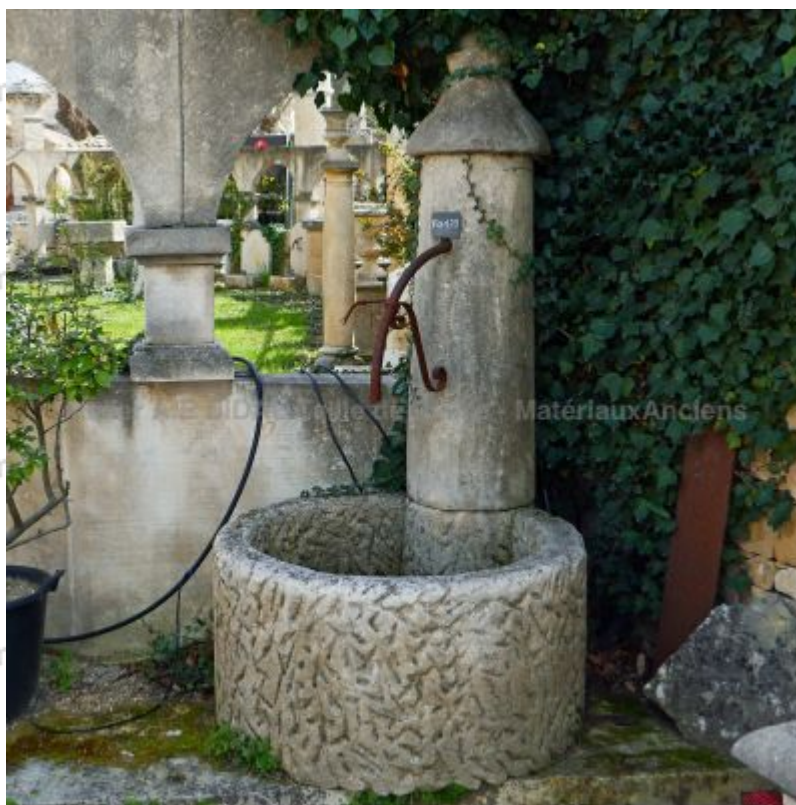

Fontaine en pierre de taille avec bassin rond massif et colonne avec boule

Cette fontaine de jardin en pierre est une fontaine décorative pouvant s'installer partout, même dans un angle ! Cette fontaine de Provence possède un bac monolithe de forme ronde et de style rustique, et une colonne circulaire dotée d'une sortie d'eau en fer forgé et d'une chapiteau surmonté d'une boule. En pierre d'Estailades ou en pierre d'Avy.

Hauteur 195 cm

Largeur 100 cm

Profondeur 110 cm

- Hauteur du bassin : 50 cm

Prix

4680 €

Référence

FO172