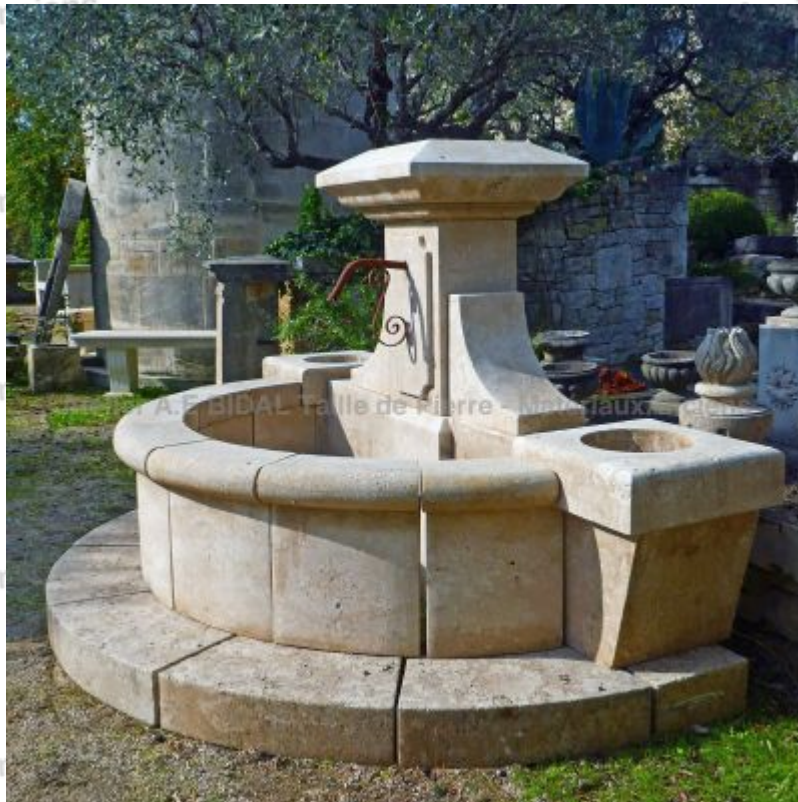

### Fontaine murale en pierre d'Avy avec épais socle et 2 bacs à fleurs : Mas Provençal

Cette élégante fontaine de jardin est une fontaine murale en pierre naturelle française posée sur un épais socle semi-circulaire. Son bassin en demi-rond est doté d'épaisses et larges margelles plates. 2 bacs à fleurs sont apposés de chaque côté du fronton. L'imposant chapiteau plat qui le surplombe est large et mouluré. Confection artisanale en pierre d'Avy (calcaire non gélif). 1 sortie d'eau en fer forgé.

Hauteur 155 cm

Largeur 255 cm

Profondeur 160 cm

- Hauteur du bassin : 65 cm dont 15 cm de socle

Prix

**7000 €**

Référence

**FO132-Bis**