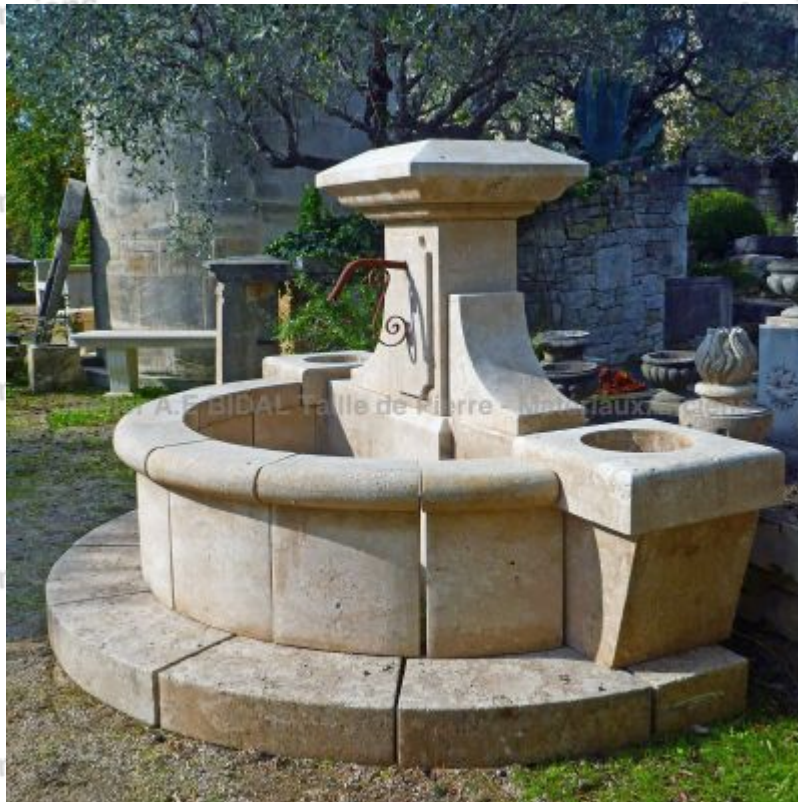

Fontaine murale en pierre d'Avy avec épais socle et 2 bacs à fleurs : Mas Provençal

Cette élégante fontaine de jardin est une fontaine murale en pierre naturelle française posée sur un épais socle semi-circulaire. Son bassin en demi-rond est doté d'épaisses et larges margelles plates. 2 bacs à fleurs sont apposés de chaque côté du fronton. L'imposant chapiteau plat qui le surplombe est large et mouluré. Confection artisanale en pierre d'Avy (calcaire non gélif). 1 sortie d'eau en fer forgé.

Hauteur 155 cm

Largeur 255 cm

Profondeur 160 cm

- Hauteur du bassin : 65cm dont 15cm de socle

Prix

7220 €

Référence

FO132-Bis