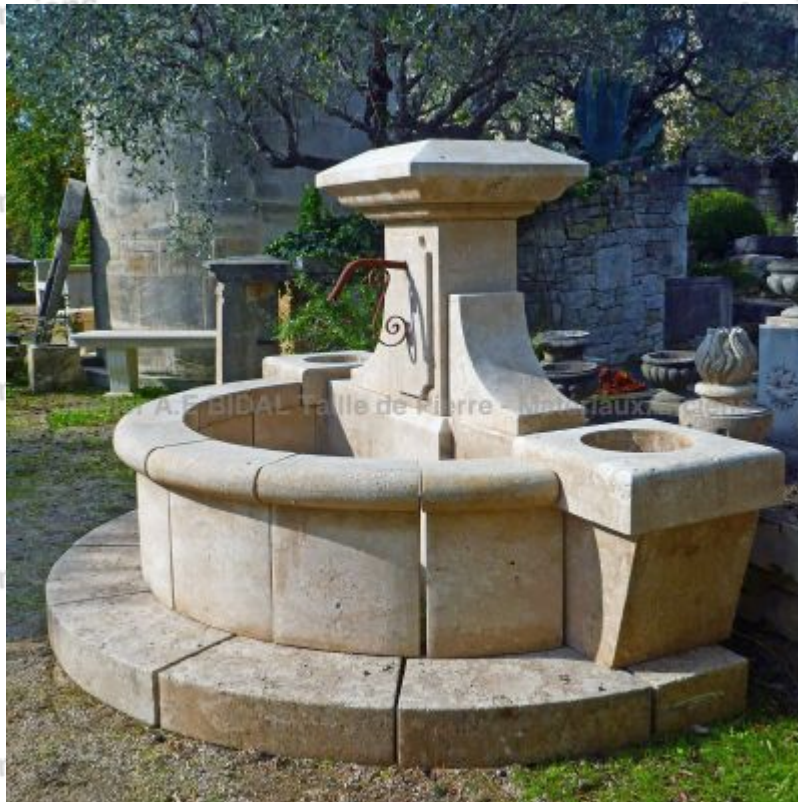

Fontaine murale en pierre d'Avy avec épais socle et 2 bacs à fleurs : Mas Provençal

Cette élégante fontaine de jardin est une fontaine murale en pierre naturelle française posée sur un épais socle semi-circulaire. Son bassin en demi-rond est doté d'épaisses et larges margelles plates. 2 bacs à fleurs sont apposés de chaque côté du fronton. L'imposant chapiteau plat qui le surplombe est large et mouluré. Confection artisanale en pierre d'Avy (calcaire non gélif). 1 sortie d'eau en fer forgé.

Hauteur 155 cm

Largeur 255 cm

Profondeur 160 cm

- Hauteur du bassin : 65 cm dont 15 cm de socle

Prix

7000 €

Référence

FO132-Bis