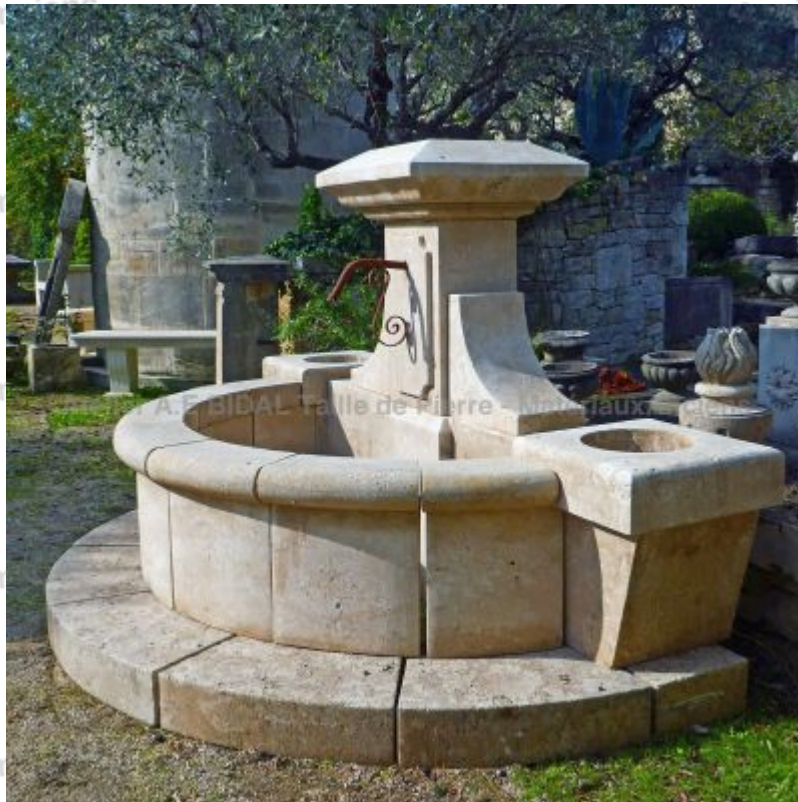

### Fontaine murale en pierre d'Avy avec épais socle et 2 bacs à fleurs : Mas Provençal

Cette élégante fontaine de jardin est une fontaine murale en pierre naturelle française posée sur un épais socle semi-circulaire. Son bassin en demi-rond est doté d'épaisses et larges margelles plates. 2 bacs à fleurs sont apposés de chaque côté du fronton. L'imposant chapiteau plat qui le surplombe est large et mouluré. Confection artisanale en pierre d'Avy (calcaire non gélif). 1 sortie d'eau en fer forgé.

Hauteur 155 cm

Largeur 255 cm

Profondeur 160 cm

- Hauteur du bassin : 65cm dont 15cm de socle

Prix

**7220 €**

Référence

**FO132-Bis**