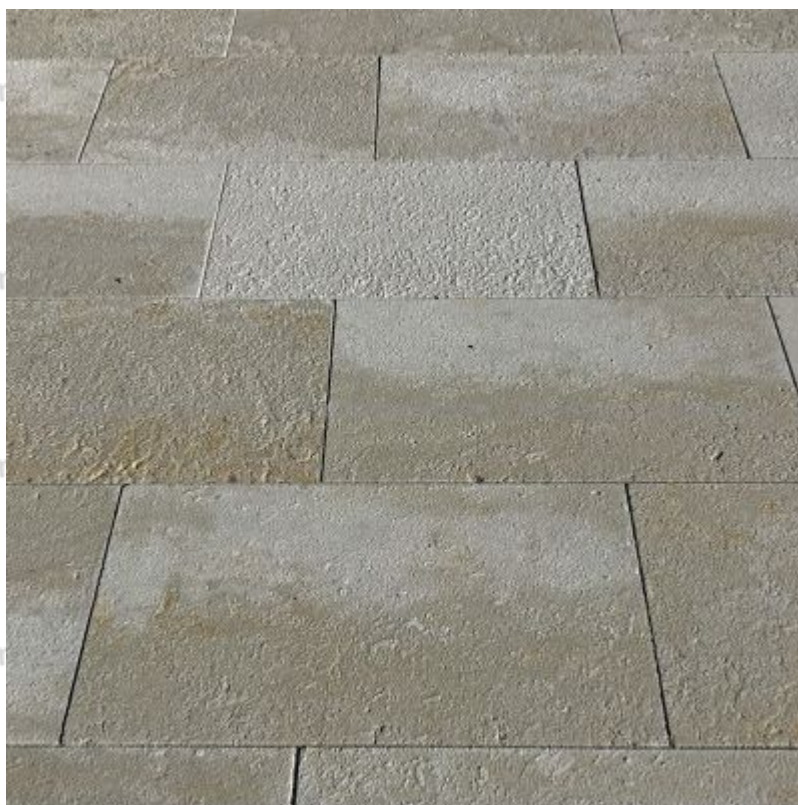

Dallage en pierre d'Avy finition brossée ou adoucie

Dallage en pierre naturelle française de la région de Bordeaux, la pierre d'Avy.
Finition brossée ou adoucie. -- Prix au M² --

FORMAT : Longueurs variables x largeur de 20 à 45cm
x épaisseur 2 cm