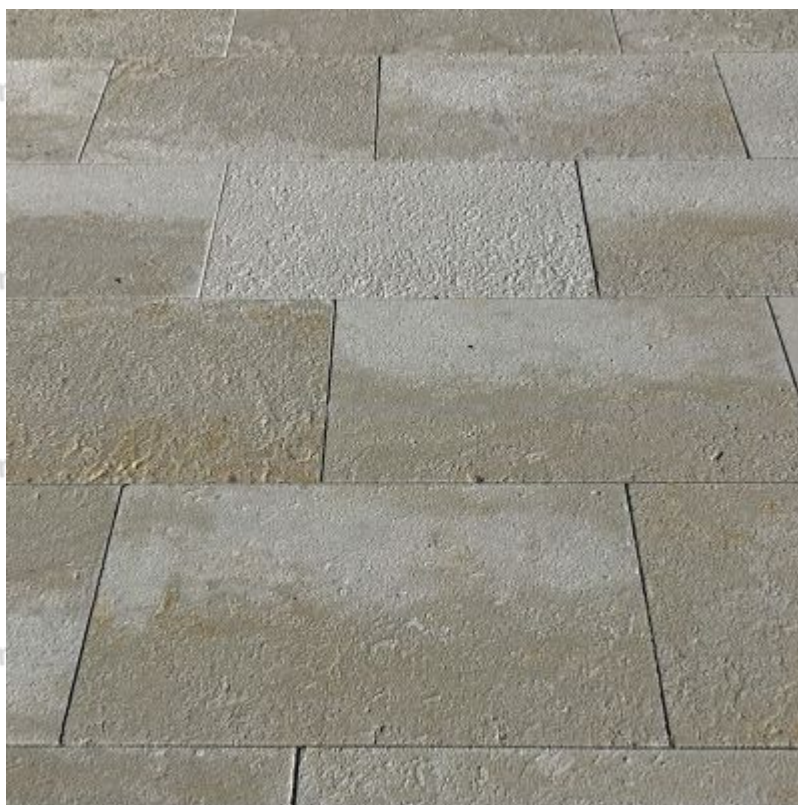

# Dallage en pierre d'Avy finition brossée ou adoucie

Dallage en pierre naturelle française de la région de Bordeaux, la pierre d'Avy.  
Finition brossée ou adoucie. -- Prix au M<sup>2</sup> --

FORMAT : Longueurs variables x largeur de 20 à 45cm  
x épaisseur 2 cm