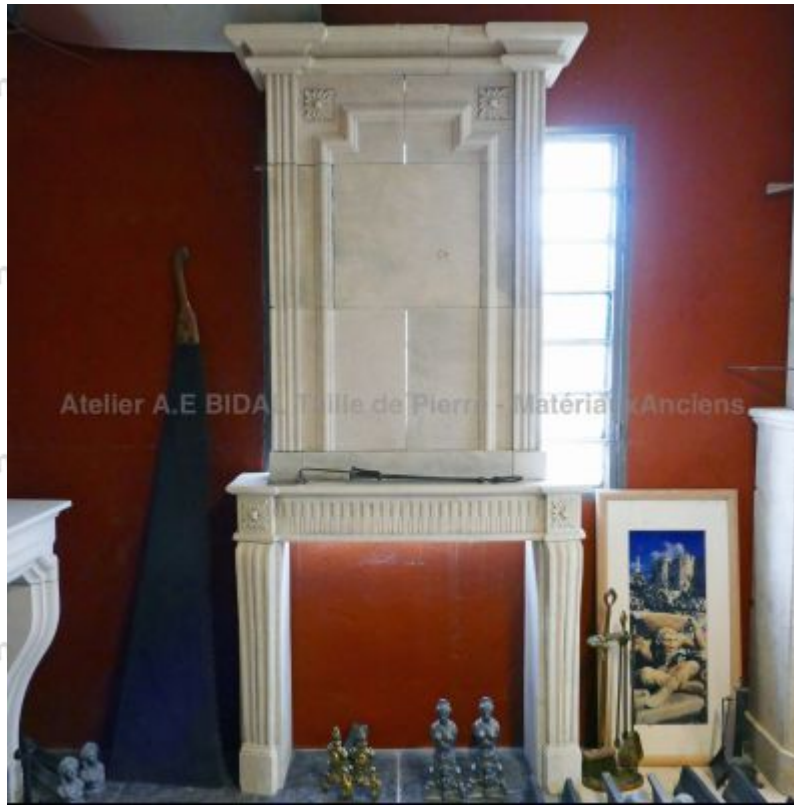

**Cheminée à trumeau et socle de style
Louis XVI en pierre de Provence**

Cheminée de création taillée en pierre de Provence d'inspiration Louis XVI. De confection française et artisanale, elle possède un socle, 2 jambages droits cannelés, un linteau orné de cannelures et de rosaces sculptées, une tablette à décrochement, un trumeau géométrique à motifs (colonnes cannelées, cadre mouluré en relief et fleurs sculptées main) et une belle corniche.

Hauteur 270 cm

Largeur 126 cm

Profondeur 40 cm

- Ouverture foyère : L 90 cm x H 90 cm - Socle : L 145
cm x P 48 cm x H 7 cm

Prix

7250 €

Référence

CH31-Bis