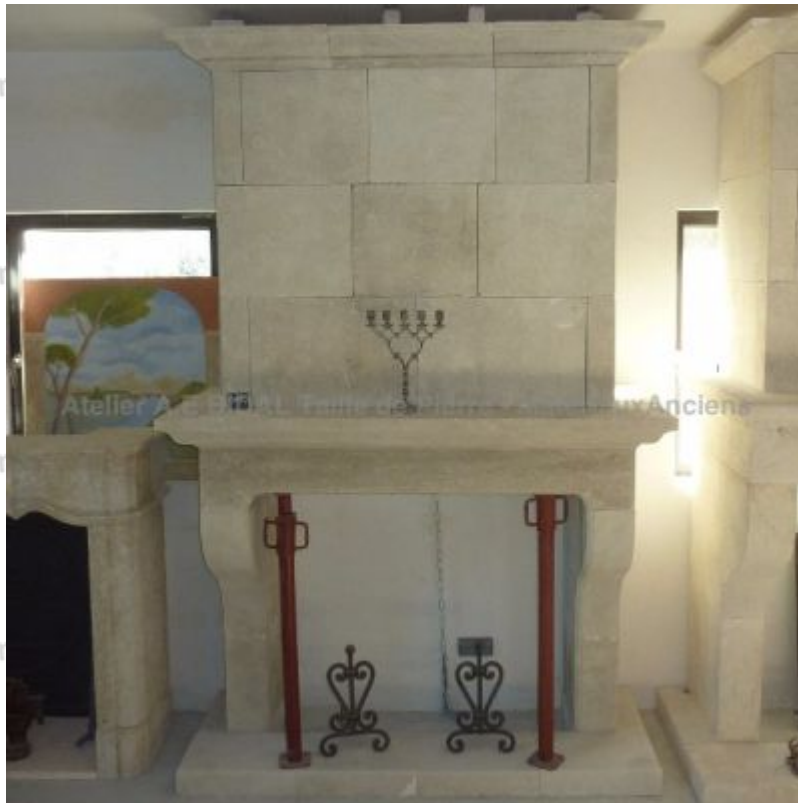

### Cheminée provençale 180 avec trumeau et socle en pierre de Provence

Cette large cheminée provençale est confectionnée dans notre atelier de taille de pierre et taillée par nos maîtres artisans dans la pierre du Luberon "Estailades". Typiquement provençale, elle s'inspire des cheminées de jadis : jambages galbés, sobre linteau sur lequel repose une tablette à moulures, trumeau géométrique en pierres appareillées et corniche moulurée. Socle en pierre.

Hauteur 280 cm

Largeur 180 cm

Profondeur 80 cm

- Ouverture foyère : L 126 cm x H 105 cm - Socle en 3  
éléments : L 200 cm x P 70 cm x H 10 cm

Prix

**4300 €**

Référence

**CH14-Bis**