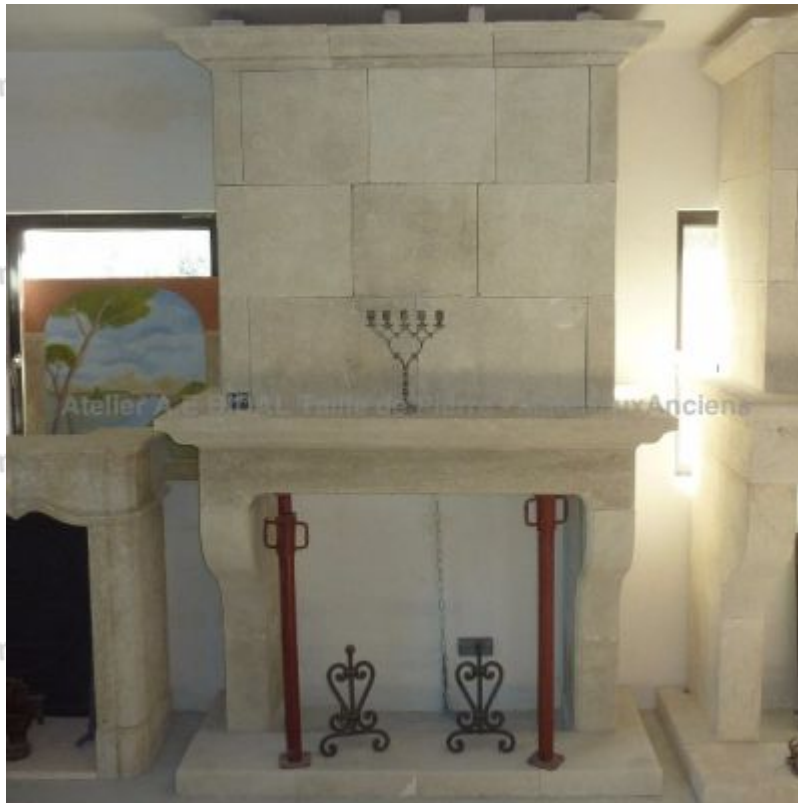

Cheminée provençale 180 avec trumeau et socle en pierre de Provence

Cette large cheminée provençale est confectionnée dans notre atelier de taille de pierre et taillée par nos maîtres artisans dans la pierre du Luberon "Estailades". Typiquement provençale, elle s'inspire des cheminées de jadis : jambages galbés, sobre linteau sur lequel repose une tablette à moulures, trumeau géométrique en pierres appareillées et corniche moulurée. Socle en pierre.

Hauteur 280 cm

Largeur 180 cm

Profondeur 80 cm

- Ouverture foyère : L 126 cm x H 105 cm - Socle en 3
éléments : L 200 cm x P 70 cm x H 10 cm

Prix

4300 €

Référence

CH14-Bis