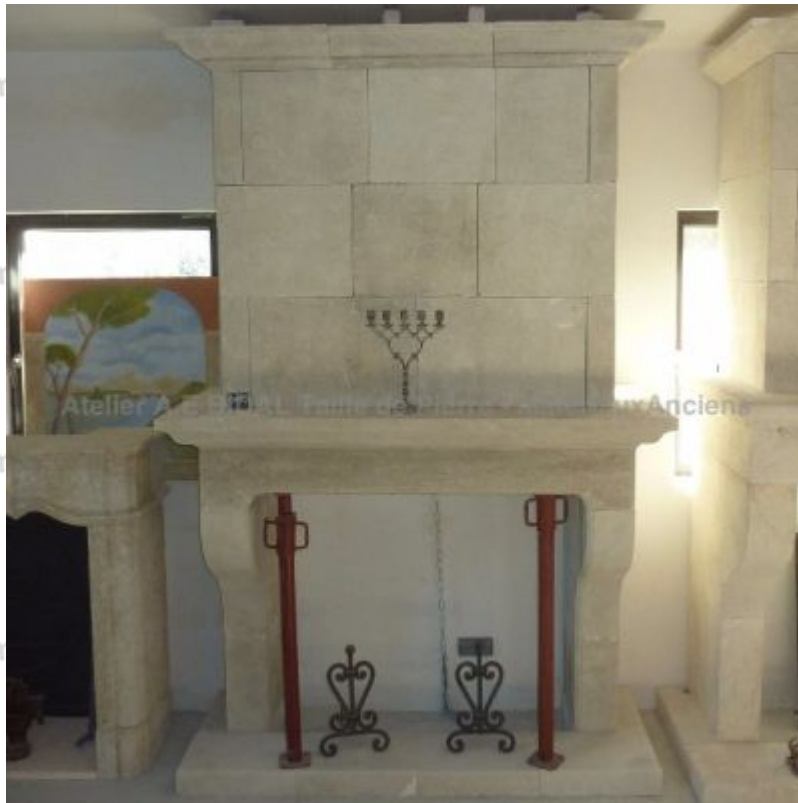

### Cheminée provençale 180 avec trumeau et socle en pierre de Provence

Cette large cheminée provençale est confectionnée dans notre atelier de taille de pierre et taillée par nos maîtres artisans dans la pierre du Luberon "Estailades". Typiquement provençale, elle s'inspire des cheminées de jadis : jambages galbés, sobre linteau sur lequel repose une tablette à moulures, trumeau géométrique en pierres appareillées et corniche moulurée. Socle en pierre.

Hauteur 280 cm

Largeur 180 cm

Profondeur 80 cm

- Ouverture foyère : L 126 cm x H 105 cm - Socle en 3  
éléments : L 200 cm x P 70 cm x H 10 cm

Prix

**4170 €**

Référence

**CH14-Bis**