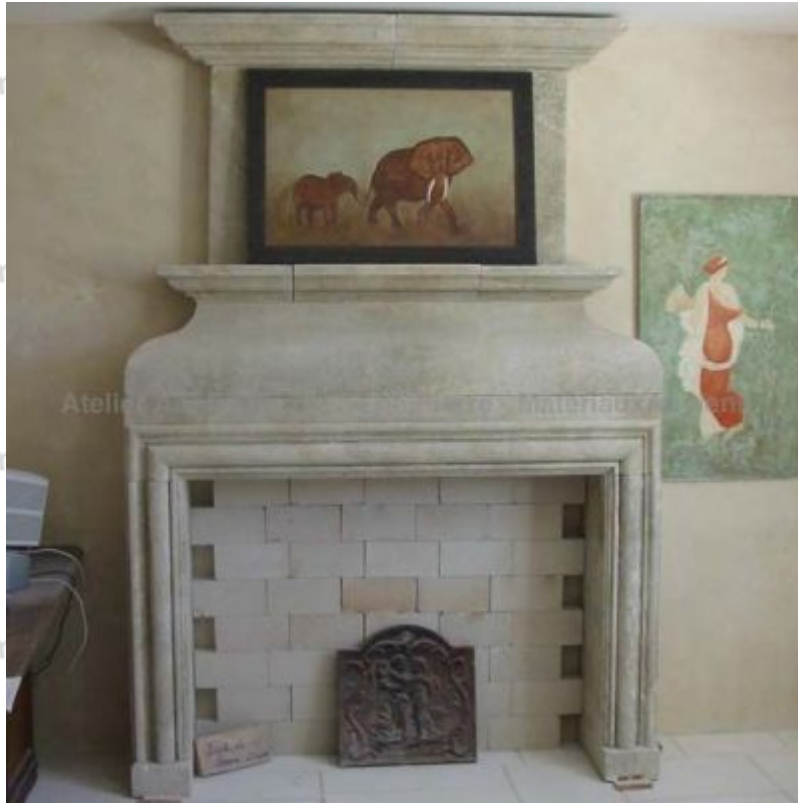

Cheminée avec trumeau de style Louis XIII : Baux de Provence

Cheminée de style Louis XIII réalisée en pierre d'Estailades. De réalisation artisanale, cette belle cheminée possède de fins jambages droits qui supportent un linteau imposant et concave. Un large boudin entoure tout le foyer. La tablette est fine et moulurée et le trumeau, assez sobre, est surmonté d'une corniche à fines moulures.

Hauteur 250 cm

Largeur 170 cm

Profondeur 40 cm

- Ouverture foyère : L 133 cm x H 100 cm

Prix
4510 €

Référence
CH07

SAS Alain Edouard Bidal

2420 Route du Thor - RN 100 - 84800 L'Isle sur la Sorgue (France)