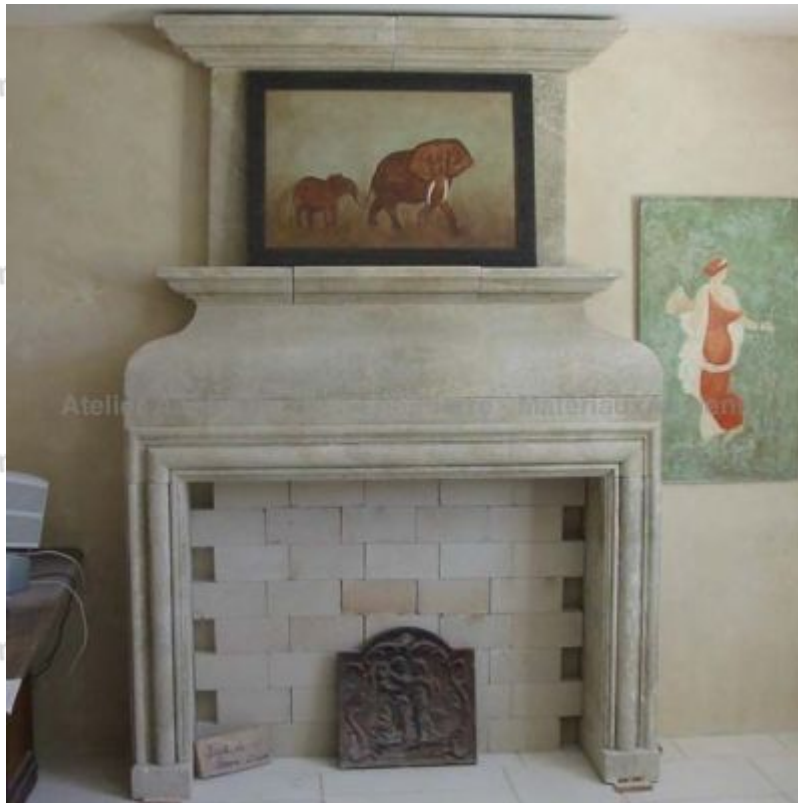

### Cheminée avec trumeau de style Louis XIII : Baux de Provence

Cheminée de style Louis XIII réalisée en pierre d'Estailades. De réalisation artisanale, cette belle cheminée possède de fins jambages droits qui supportent un linteau imposant et concave. Un large boudin entoure tout le foyer. La tablette est fine et moulurée et le trumeau, assez sobre, est surmonté d'une corniche à fines moulures.

Hauteur 250 cm

Largeur 170 cm

Profondeur 40 cm

- Ouverture foyère : L 133 cm x H 100 cm

Prix  
**4510 €**

Référence  
**CH07**

**SAS Alain Edouard Bidal**

2420 Route du Thor - RN 100 - 84800 L'Isle sur la Sorgue (France)