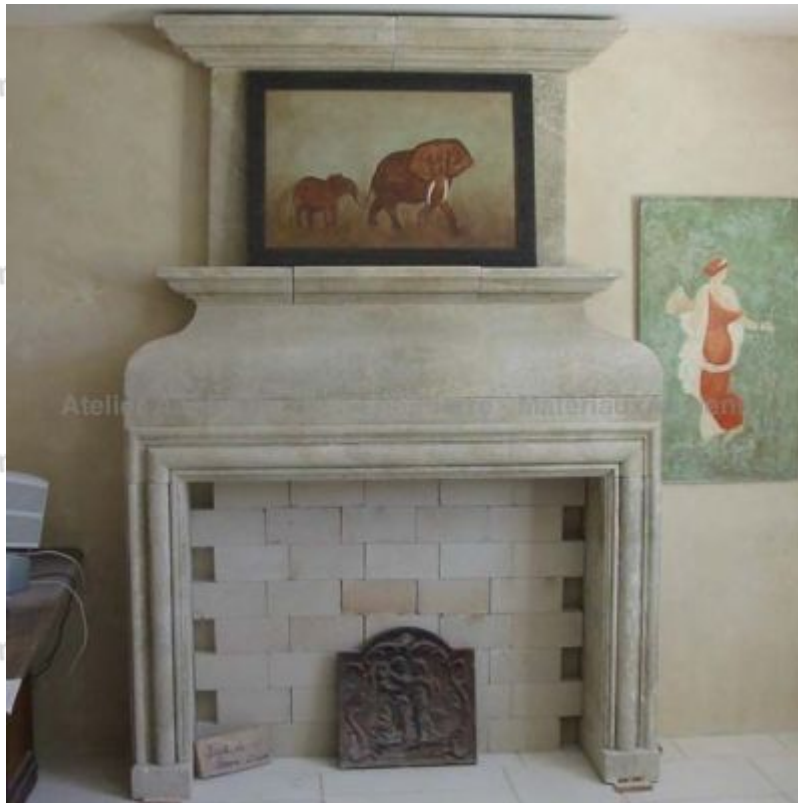

## **Cheminée avec trumeau de style Louis XIII : Baux de Provence**

Cheminée de style Louis XIII réalisée en pierre d'Estailades. De réalisation artisanale, cette belle cheminée possède de fins jambages droits qui supportent un linteau imposant et concave. Un large boudin entoure tout le foyer. La tablette est fine et moulurée et le trumeau, assez sobre, est surmonté d'une corniche à fines moulures.

Hauteur 250 cm

Largeur 170 cm

Profondeur 40 cm

- Ouverture foyère : L 133 cm x H 100 cm

Prix  
**4510 €**

Référence

**CH07**

**SAS Alain Edouard Bidal**