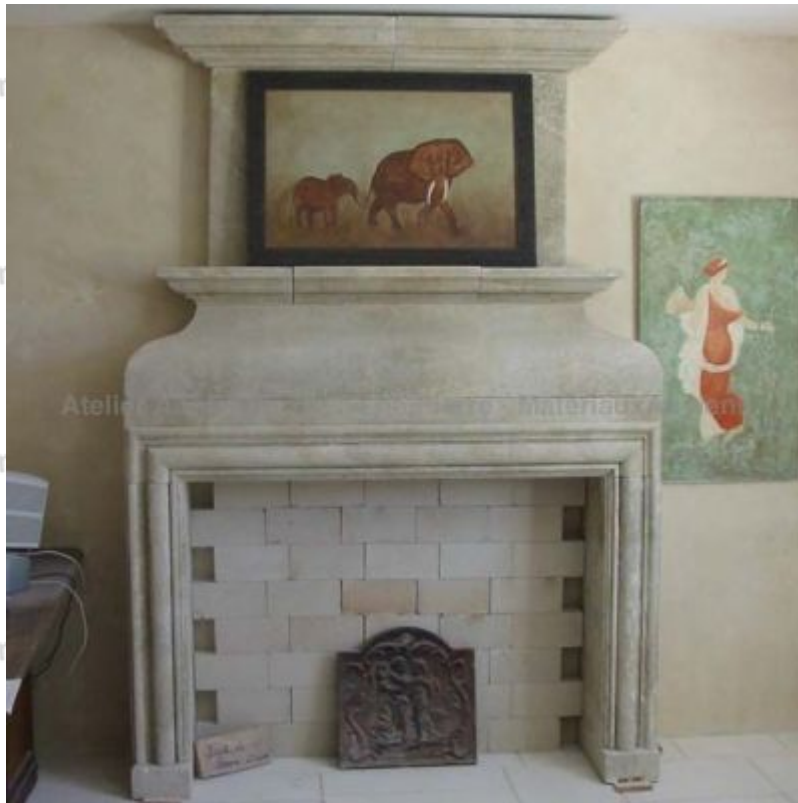

### Cheminée avec trumeau de style Louis XIII : Baux de Provence

Cheminée de style Louis XIII réalisée en pierre d'Estailades. De réalisation artisanale, cette belle cheminée possède de fins jambages droits qui supportent un linteau imposant et concave. Un large boudin entoure tout le foyer. La tablette est fine et moulurée et le trumeau, assez sobre, est surmonté d'une corniche à fines moulures.

Hauteur 250 cm

Largeur 170 cm

Profondeur 40 cm

- Ouverture foyère : L 133 cm x H 100 cm

Prix  
**4370 €**

Référence  
**CH07**

**SAS Alain Edouard Bidal**

2420 Route du Thor - RN 100 - 84800 L'Isle sur la Sorgue (France)