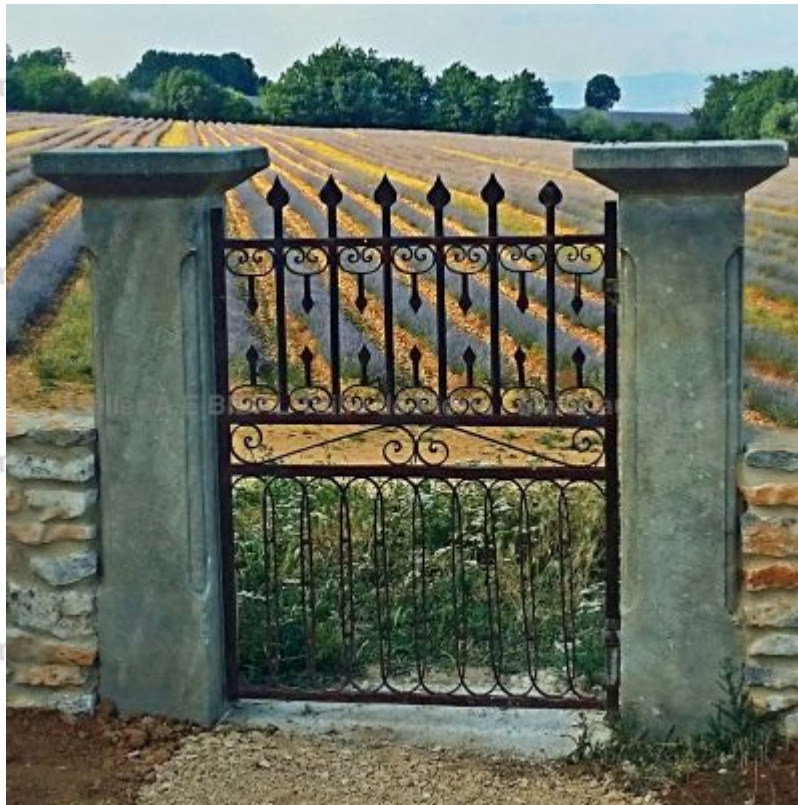

Paire de petits piliers monolithes en pierre de taille

Ces deux piliers confectionnés en pierre de taille (pierre d'Estailades ou pierre d'Avy) sont des piliers monolithes de petite taille. Ils présentent un chanfrein sur les angles et un large chapiteau plat. Finition et patine selon vos souhaits.

Hauteur 152 cm

Poids 650 kg

- Fût : 30 cm x 30 cm x H 140 cm - Chapiteau : 50 cm
x 50 cm x H 12 cm

Prix

1360 €

Référence

BA55

SAS Alain Edouard Bidal