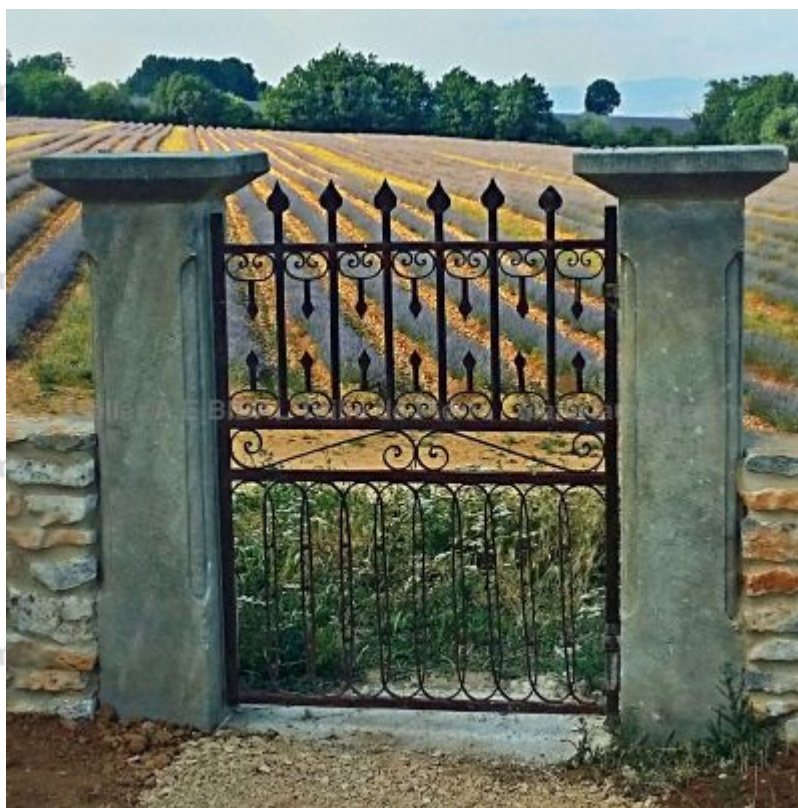

Paire de petits piliers monolithes en pierre de taille

Ces deux piliers confectionnés en pierre de taille (pierre d'Estailades ou pierre d'Avy) sont des piliers monolithes de petite taille. Ils présentent un chanfrein sur les angles et un large chapiteau plat. Finition et patine selon vos souhaits.

Hauteur 152 cm

Poids 650 kg

- Fût : 30 cm x 30 cm x H 140 cm - Chapiteau : 50 cm
x 50 cm x H 12 cm

Prix

1410 €

Référence

BA55

SAS Alain Edouard Bidal