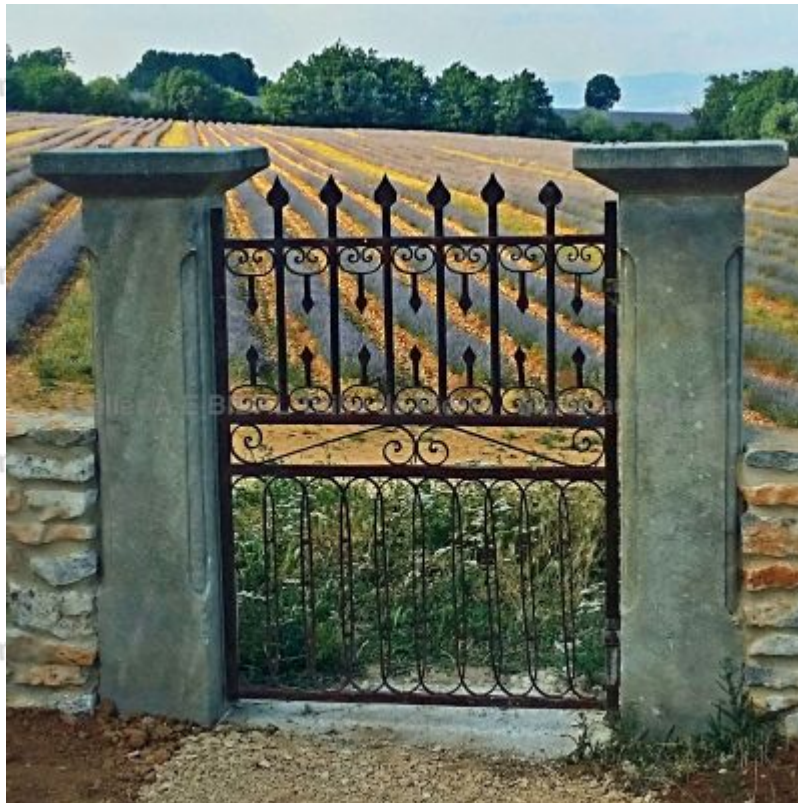

Paire de petits piliers monolithes en pierre de taille

Ces deux piliers confectionnés en pierre de taille (pierre d'Estailades ou pierre d'Avy) sont des piliers monolithes de petite taille. Ils présentent un chanfrein sur les angles et un large chapiteau plat. Finition et patine selon vos souhaits.

Hauteur 152 cm

Poids 650 kg

- Fût : 30 cm x 30 cm x H 140 cm - Chapiteau : 50 cm
x 50 cm x H 12 cm

Prix

1410 €

Référence

BA55

SAS Alain Edouard Bidal