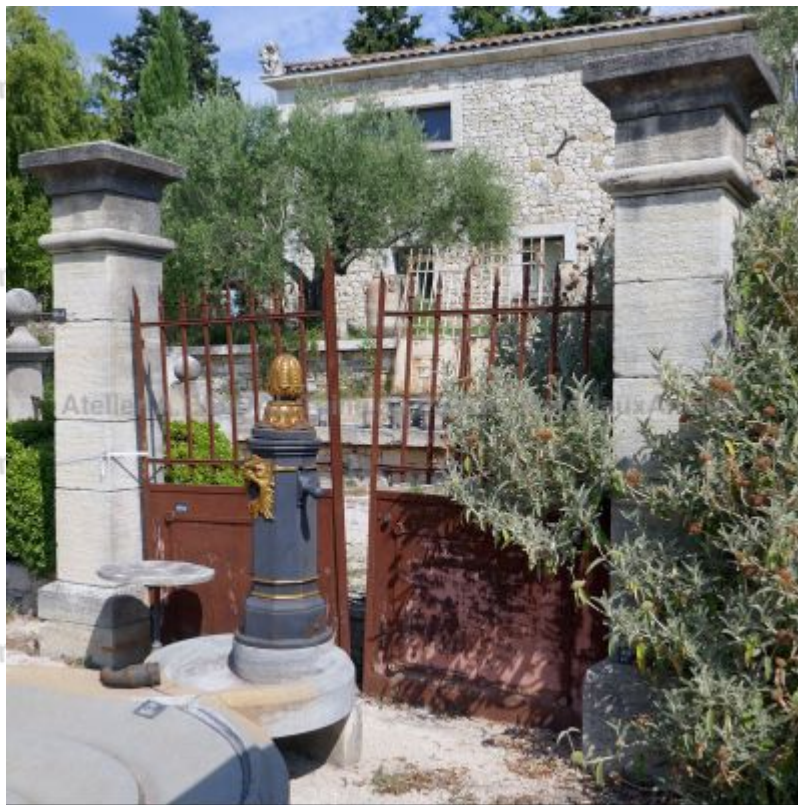

Haut piliers carrés en pierre naturelle française

Paire de piliers en pierre de taille (Estailades ou Avy) avec socle, fût carré, collerette, réhausse et chapiteau de forme carrée à légère pointe de diamant. Finition & Patine : selon votre souhait.

Hauteur 285 cm

- Socle : 55 x 55 x H 45 cm - Fût en éléments de 40 x 40 cm - Chapiteau : 60 x 60 x H 40 cm

Prix

3710 €

Référence

BA46

SAS Alain Edouard Bidal

2420 Route du Thor - RN 100 - 84800 L'Isle sur la Sorgue (France)