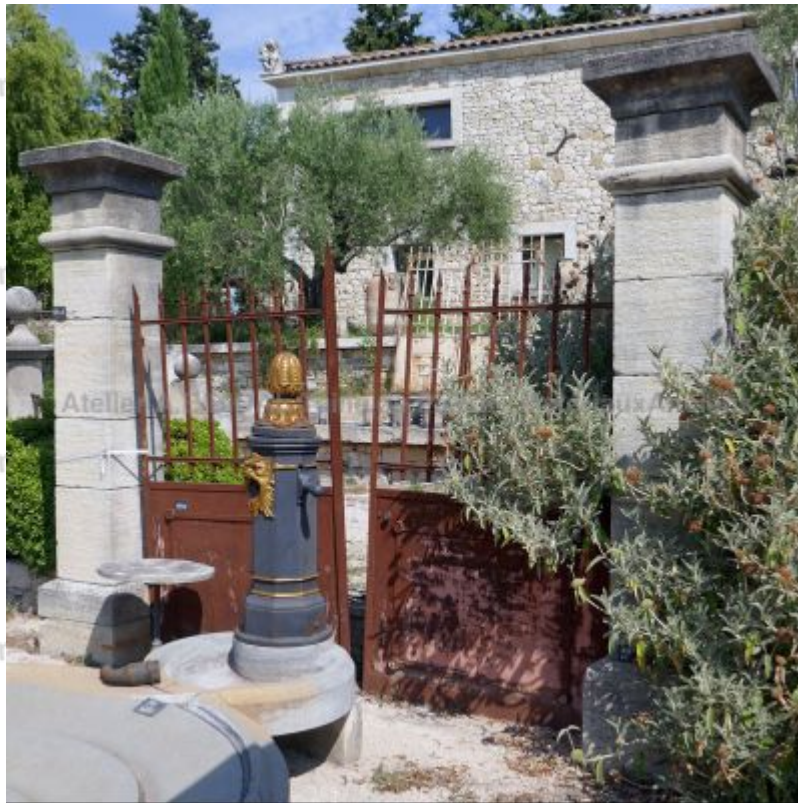

Hauts piliers carrés en pierre naturelle française

Paire de piliers en pierre de taille (Estailades ou Avy) avec socle, fût carré, collerette, réhausse et chapiteau de forme carrée à légère pointe de diamant. Finition & Patine : selon votre souhait.

Hauteur 285 cm

- Socle : 55 x 55 x H 45 cm - Fût en éléments de 40 x 40 cm - Chapiteau : 60 x 60 x H 40 cm

Prix

3980 €

Référence

BA46

SAS Alain Edouard Bidal

2420 Route du Thor - RN 100 - 84800 L'Isle sur la Sorgue (France)