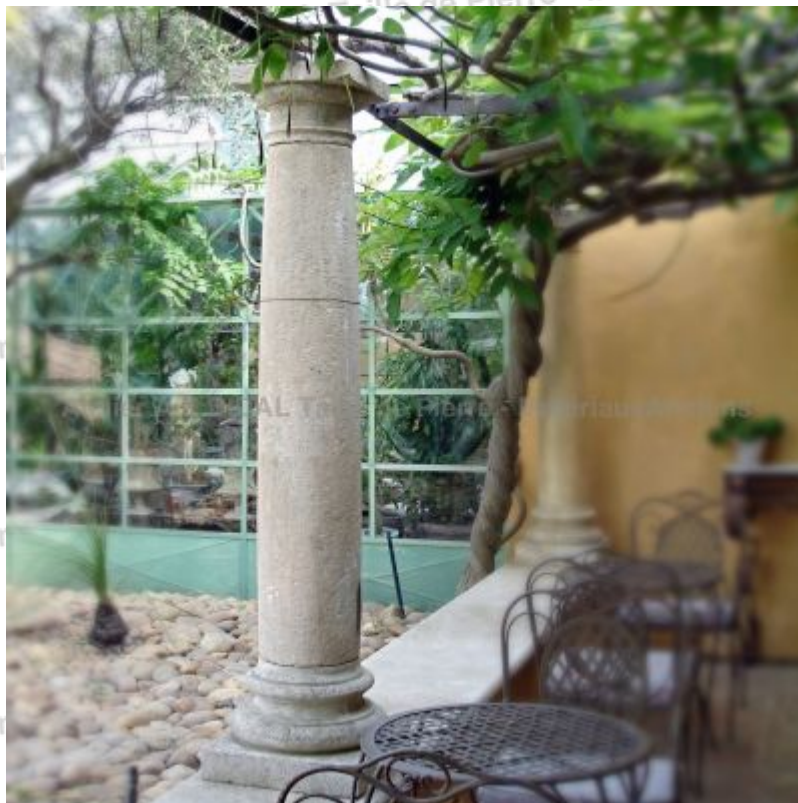

Colonne toscane en pierre de taille

Élégante colonne romaine de style colonne toscane confectionnée en pierre naturelle française. Cette colonne présente un socle carré et des moulures sur les parties basses et hautes. Une réalisation 100% artisanale ! Finition et patine, selon vos souhaits.

Hauteur 170 cm

Diamètre 35 cm

Prix

1950 €

Référence

BA16

SAS Alain Edouard Bidal

2420 Route du Thor - RN 100 - 84800 L'Isle sur la Sorgue (France)