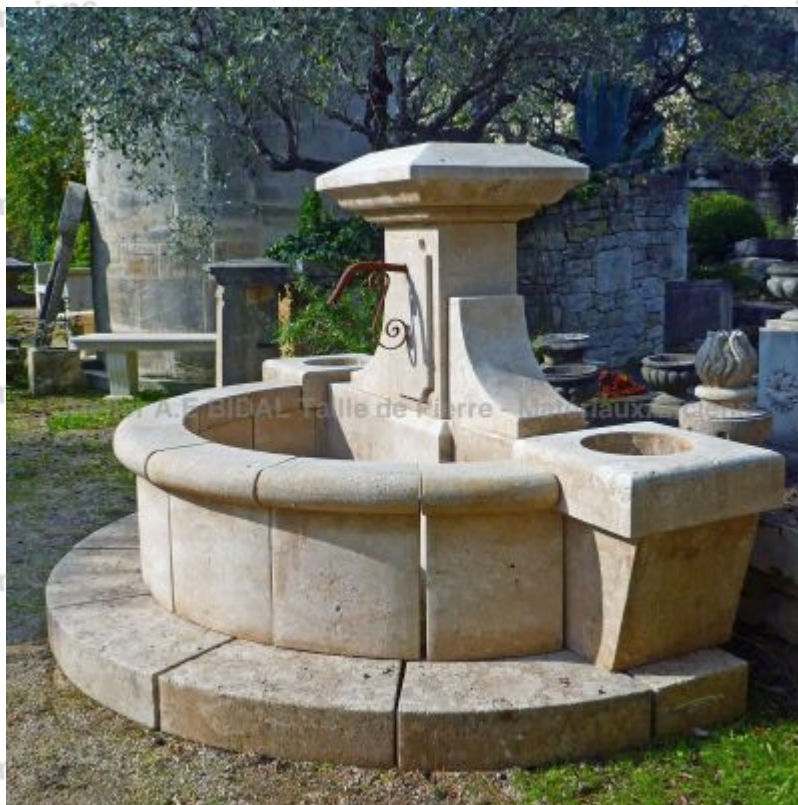

**Fontaine murale en pierre d'Avy avec
épais socle et 2 bacs à fleurs : Mas
Provençal**

Cette élégante fontaine de jardin est une fontaine murale en pierre naturelle française posée sur un épais socle semi-circulaire. Son bassin en demi-rond est doté d'épaisses et larges margelles plates. 2 bacs à fleurs sont apposés de chaque côté du fronton. L'imposant chapiteau plat qui le surplombe est large et mouluré. Confection artisanale en pierre d'Avy (calcaire non gélif). 1 sortie d'eau en fer forgé.

Height 155 cm
Width 255 cm
Depth 160 cm

- Hauteur du bassin : 65 cm dont 15 cm de socle

Price
7000 €
Reference

FO132-Bis

SAS Alain Edouard Bidal

2420 Route du Thor - RN 100 - 84800 L'Isle sur la Sorgue (France)
Tél. : +33 (0)4 90 20 72 83 - infos@sculptures-bidal.com
www.materiaux-anciens-bidal.com - www.sculptures-bidal.com