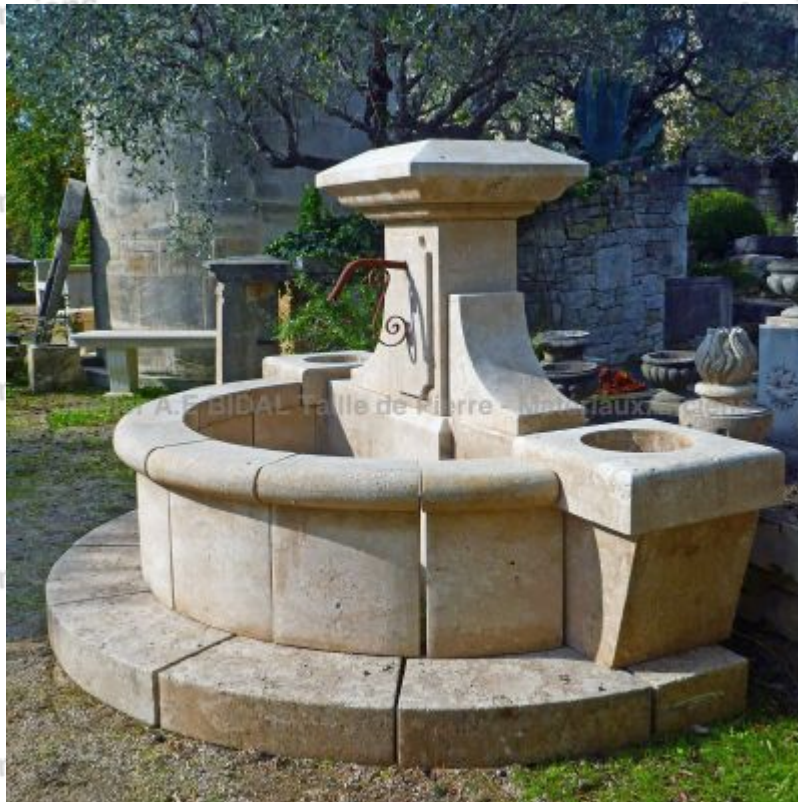

**Fontaine murale en pierre d'Avy avec  
épais socle et 2 bacs à fleurs : Mas  
Provençal**

Cette élégante fontaine de jardin est une fontaine murale en pierre naturelle française posée sur un épais socle semi-circulaire. Son bassin en demi-rond est doté d'épaisses et larges margelles plates. 2 bacs à fleurs sont apposés de chaque côté du fronton. L'imposant chapiteau plat qui le surplombe est large et mouluré. Confection artisanale en pierre d'Avy (calcaire non gélif). 1 sortie d'eau en fer forgé.

Height 155 cm  
Width 255 cm  
Depth 160 cm

- Hauteur du bassin : 65 cm dont 15 cm de socle

Price

**7000 €**

Reference

**FO132-Bis**

**SAS Alain Edouard Bidal**

2420 Route du Thor - RN 100 - 84800 L'Isle sur la Sorgue (France)